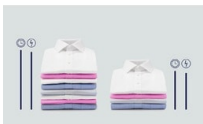

Petites ou grosses charges : votre lave-linge adapte son cycle

Ce lave-linge avec AutoSense vous offre toute la flexibilité dont vous avez besoin. Il dispose d'un tambour extra large pour laver de grosses charges de linge en une fois, tandis qu'il ajuste automatiquement la durée, la consommation d'eau et d'énergie aux petites charges.